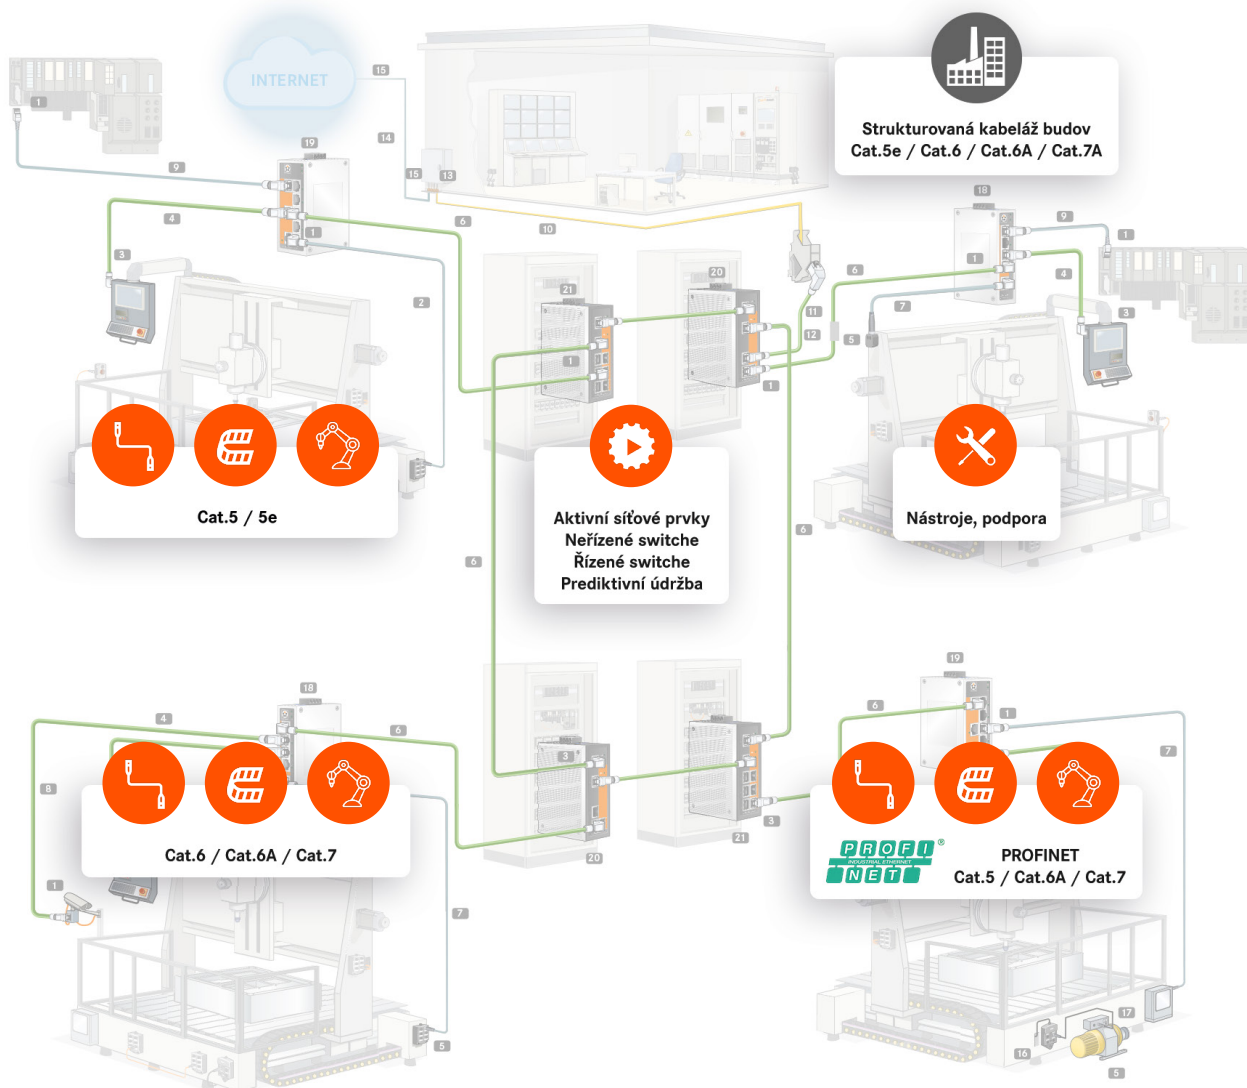

Správné řešení pro každou aplikaci

Vyberte si snadno vhodný materiál v interaktivní aplikaci

LAPP

	Standard	Vodič	Kabel	Průmyslové konektory	Kabelová konfekce	Distributor
Ethernet	CC-Link IE EtherCAT® EtherNet/IP® Modbus TCP Powerlink® PROFINET®	Měď	ETHERLINE® T1 FLEX ETHERLINE® Cat.7 FLEX ETHERLINE® TORSION Cat.7 ETHERLINE® PN Cat.7 Y ETHERLINE® FD P FC Cat.5 ETHERLINE® TRAY ER PN Y FC	EPIC® DATA RJ45 EPIC® DATA M12D EPIC® DATA M12X	Konfekcionované kabely ETHERLINE® s: - M8 (kódování A) - M12 (kódování D nebo X) - RJ45 - SPE konektory	Řízené a neřízené switche
		Optické vlákno	HITRONIC® HDH Mini-Breakoutkabel HITRONIC® HQW-Plus armovaný kabel pro venkovní použití	SC a LC konektory	Optická kabelová konfekce podle přání zákazníka	Switch s optickým portem
IO-Link			UNITRONIC® SENSOR ETHERLINE® Cat.5e FLEX ETHERLINE® Cat.5e FD ETHERLINE® ROBOT PN Cat.5e	EPIC® SENSOR M12A EPIC® DATA M12D EPIC® POWER M12L	UNITRONIC® SENSOR M12A-M12A ETHERLINE® Cat.5 Patchcords EPIC® POWER M12L-M12L	UNITRONIC® ACCESS MP08 IOL UNITRONIC® ACCESS HUB08 IOL
		Senzor / Akční člen	UNITRONIC® SENSOR LIF9Y CC UNITRONIC® SENSOR FD LIF9Y11Y UNITRONIC® ROBUST S/A FD	EPIC® DATA M8 EPIC® DATA M12	Kabelová konfekce s konektory M8 a M12	UNITRONIC® ACCESS MP08 DIO Distribution box M12 - M23
Provozní sběrnice	Profibus DP		UNITRONIC® BUS PB TRAY UNITRONIC® BUS PB TORSION UNITRONIC® BUS PB HEAT 180 UNITRONIC® BUS PB ARM UNITRONIC® BUS PB BURIAL FC	EPIC® DATA PB Sub-D EPIC® DATA PB Sub-D EPIC® DATA PB Sub-D EPIC® DATA PB M12 EPIC® DATA PB TR M12	Zástrčka M12, zásuvka M12 Zástrčka M12, volný konec kabelu Volný konec kabelu, zásuvka M12	—*
		CAN open	UNITRONIC® BUS DN THICK FRNC UNITRONIC® BUS DN THIN FD Y UNITRONIC® BUS CAN UNITRONIC® BUS CAN TRAY UNITRONIC® BUS HEAT 6722	EPIC® DATA CAN Sub-D EPIC® DATA CAN Sub-D PRO EPIC® SENSOR M12 EPIC® DATA CAN TR M12	Zástrčka M12, zásuvka M12 Zástrčka M12, volný konec kabelu Volný konec kabelu, zásuvka M12	T-distributor