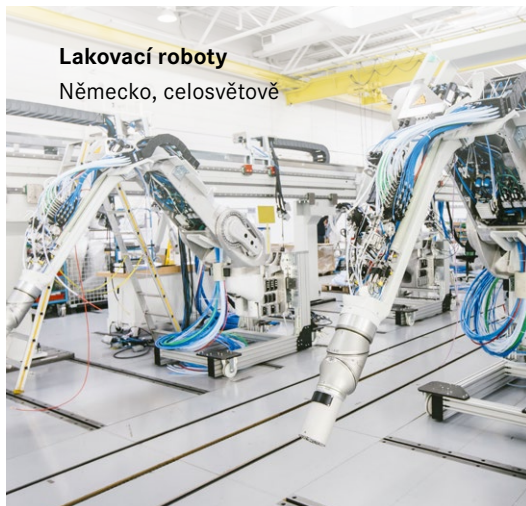

## Kabelová řešení pro:

- Výrobce strojů, zařízení a rozvaděčové techniky
- Automatizaci a robotiku
- Kolejová vozidla, výrobce osobních automobilů, autobusů a nákladních i užitkových vozidel
- Těžký průmysl, petrochemii, potravinářský průmysl
- Obnovitelné zdroje energie
- Osvětlovací a ozvučovací techniku

Využijte QR kód pro přístup k našim online nástrojům pro usnadnění výběru vhodných kabelů

Kolejová  
vozidla

Automatizace  
a robotizace

Obráběcí  
stroje

Potravinářský  
průmysl

**Nové divadlo v Plzni**  
Česká republika, 2013–2014

**Lakovací roboty**  
Německo, celosvětově

**Kolesové rypadlo**  
NOEN a.s.

**Obráběcí stroje**  
EMAG

---