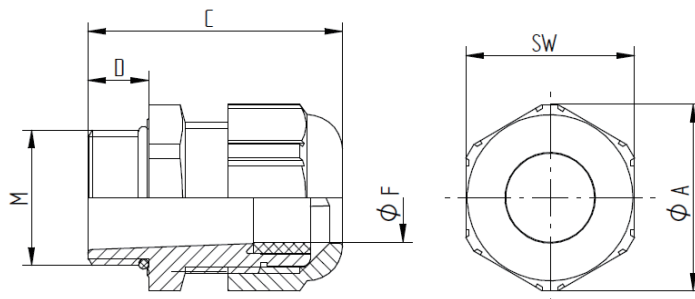

製品図

※OリングはM40以上に付属します。

SKINTOP® ST-M 寸法表

M	SW [mm]	ØA [mm]	C [mm]		D [mm]	ケーブル クランプ範囲 ØF[mm]	Oリング [mm]	製品型番		
			min.	max.				シルバーグレー	ライトグレー	黒
M12 × 1.5	15	16.6	26.5	30	8	3.5-7	—	53111000	53111400	53111200
M16 × 1.5	19	21.1	29	34	8	4-10	—	53111010	53111410	53111210
M20 × 1.5	25	27.6	34	37	9	6-13	—	53111020	53111420	53111220
M25 × 1.5	30	33.6	35	40	10	8-17	—	53111030	53111430	53111230
M32 × 1.5	36	40.3	39	47	10	9-21	—	53111040	53111440	53111240
M40 × 1.5	46	51.6	43	52	10	16-28	36 × 2	53111050	53111450	53111250
M50 × 1.5	55	61.6	54	62	12	27-34	46 × 2	53111060	53111460	53111260
M63 × 1.5	66	73.9	59	71	12	34-45	57 × 2	53111070	53111470	53111270

SKINTOP® STR-M 寸法表

M	SW [mm]	ØA [mm]	C [mm]		D [mm]	ケーブル クランプ範囲 ØF[mm]	Oリング [mm]	製品型番		
			min.	max.				シルバーグレー	ライトグレー	黒
M12 × 1.5	15	16.6	26.5	30	8	2-5	—	53111100	53111500	53111300
M16 × 1.5	19	21.1	29	34	8	3.5-7	—	53111110	53111510	53111310
M20 × 1.5	25	27.6	34	37	9	4-10	—	53111120	53111520	53111320
M25 × 1.5	30	33.6	35	40	10	5-13	—	53111130	53111530	53111330
M32 × 1.5	36	40.3	39	47	10	6-15	—	53111140	53111540	53111340
M40 × 1.5	46	51.6	43	52	10	9-23	36 × 2	53111150	53111550	53111350
M50 × 1.5	55	61.6	54	62	12	24-29	46 × 2	53111160	53111560	53111360
M63 × 1.5	66	73.9	59	71	12	28-39	57 × 2	53111170	53111570	53111370