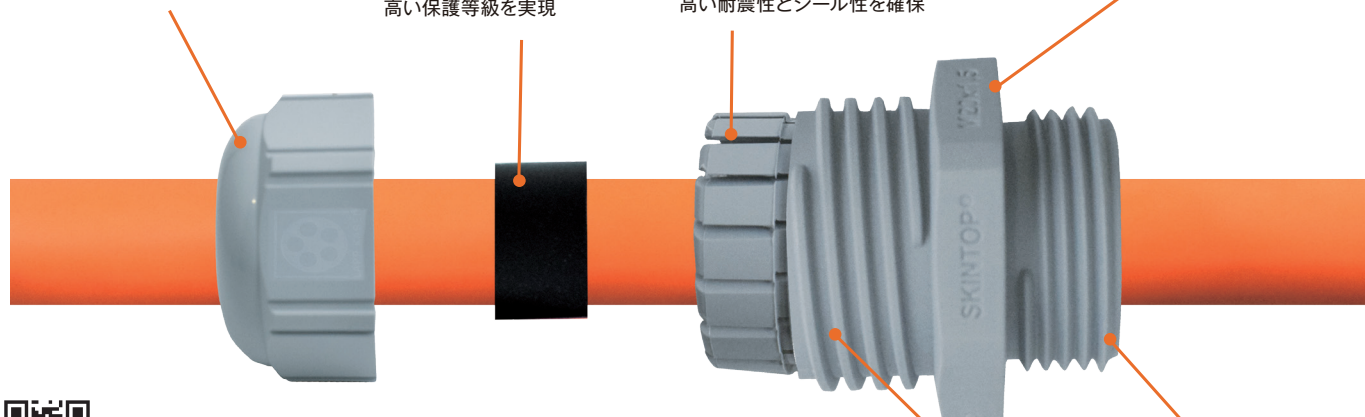

シールリップ

防水性を高める2重シールリング構造

動画もご覧ください。
<https://e.lapp.com/jp/videos>

各種国際規格認証

台形ネジ

台形構造のネジにより、スピーディーで確実な締め付けが可能

Mネジ

PGネジ/NPTネジ
※ロックナット別売

※ストレーンリリーフDIN EN 62444に準拠
※IP68: -5気圧/30分 IP69:高温(80℃)・高圧(80~100気圧)スチームジェット洗浄で各方位から30秒ずつ噴射 EN60529に準拠
※各種問合せ・証明書については、裏面をご確認ください。