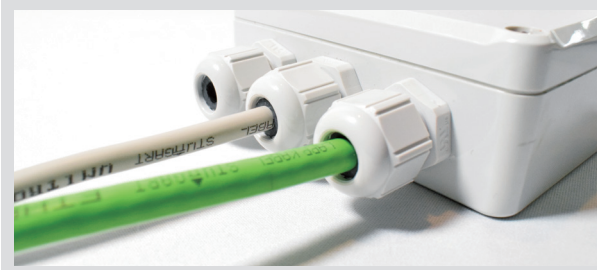

取付例

LAPP Japan 株式会社

〒102-0074 東京都千代田区九段南 2-3-26 井関ビル 3F

TEL : 03-4520-6245

e-mail : sales.jp.ljp@lapp.com

e.lapp.com/jp

rev.251010