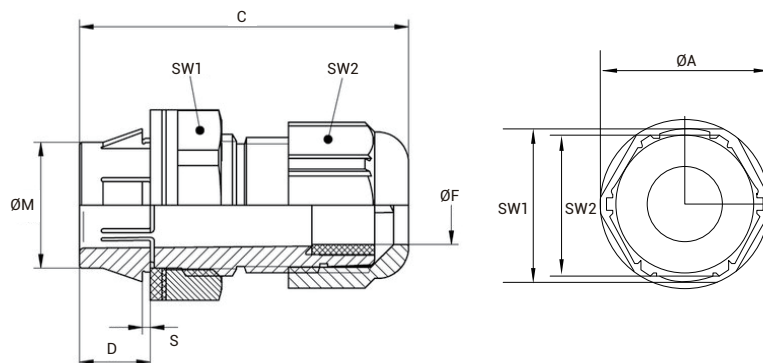

特長

- SKINTOP® CLICK / CLICK-R はクイックインストール機構を持ち、IP68 規格に対応したケーブルグランドです。
- 固定・中心合わせ、そしてストレインリリーフされた取付けをたった数秒で行えます。
- 材質は特殊ポリアミドで、耐振動性能、耐環境性能、耐薬品性能を有し、場所を選ばずに取付けできます。
- 縮小シールインサートバージョンは、小さなケーブル外径に適合しています (SKINTOP® CLICK-R)。

性能

ボディ+キャップナット：特殊ポリアミド (UL94 V-2)

シールリング：特殊エラストマー

シールフラットワッシャー：特殊エラストマー

カラー：ライトグレー (RAL 7035)

シルバーグレー (RAL7001)

黒 (RAL 9005)

保護等数：IP68

温度範囲：-40℃～+100℃ (固定時)

※取り外しツール付

製品図

SKINTOP®CLICK 寸法表

ØM	取付穴寸法 [mm]	SW1/SW2 [mm]	ØA [mm]	C [mm]	D [mm]	ケーブル クランプ範囲 ØF[mm]	取付板厚 S [mm]	製品型番		
								ライトグレー	シルバーグレー	黒
Ø12	Ø12.3 -0.2	18/15	20.0	40	8	4.5-7	1-4	53112692	53112921	53112923
Ø16	Ø16.3 -0.2	22/19	24.2	42	8	5-9	1-4	53112686	53112876	53112882
Ø20	Ø20.3 -0.2	27/25	29.7	45	8	7-13	1-4	53112687	53112877	53112883
Ø25	Ø25.3 -0.2	32/30	35.2	48	8	9-17	1-4	53112688	53112878	53112884
Ø32	Ø32.3 -0.2	40/36	44.0	56	8	11-20	1-4	53112694	53112922	53112924

SKINTOP®CLICK-R

ØM	取付穴寸法 [mm]	SW1/SW2 [mm]	ØA [mm]	C [mm]	D [mm]	ケーブル クランプ範囲 ØF[mm]	取付板厚 S [mm]	製品型番		
								ライトグレー	シルバーグレー	黒
Ø12	Ø12.3 -0.2	18/15	20.0	40	8	3.5-7	1-4	53112925	53112927	53112929
Ø16	Ø16.3 -0.2	22/19	24.2	42	8	4-7	1-4	53112689	53112879	53112885
Ø20	Ø20.3 -0.2	27/25	29.7	45	8	5-10	1-4	53112690	53112880	53112886
Ø25	Ø25.3 -0.2	32/30	35.2	48	8	6-13	1-4	53112691	53112881	53112887
Ø32	Ø32.3 -0.2	40/36	44.0	56	8	7-15	1-4	53112926	53112928	53112931